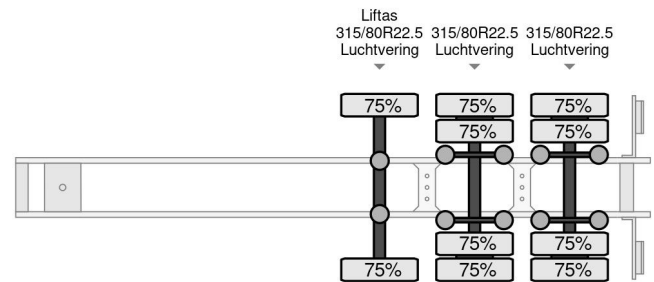

### ALLGEMEINE MERKMALE

Id	OP980346
Marke	Minerva
Typ	2000DG - 3 axles SOLD - SOLD
Konstruktion	Kipper

### TECHNISCHE MERKMALE

Anzahl der achsen	3
-------------------	---

Minerva 2000DG - 3 axles SOLD - SOLD

Referenznummer: OP980346

### GRÖSSEN UND GEWICHTE

Ladevolumen	
Länge	814 cm
Breite	255 cm
Höhe	320 cm