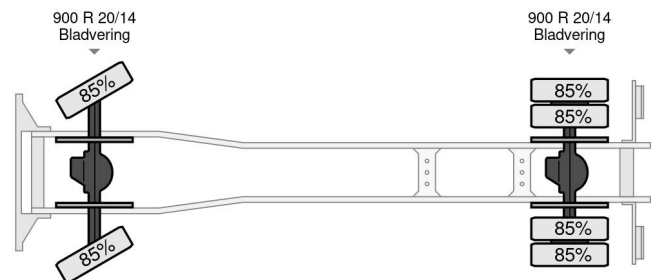

MAN 11.136 - 4x4 - CARGO SOLD VENDU

ALLGEMEINE MERKMALE

Id	MA980275
Marke	MAN
Typ	11.136 - 4x4 - CARGO SOLD VENDU
Baujahr	1980
Kilometerstand	44.000 km
Konstruktion	Ladepritsche

TECHNISCHE MERKMALE

Kraftstoffart	Diesel
Getriebe	Schaltgetriebe
Radformel	4x4
Anzahl der achsen	2
Leistung in kw	100
Leistung in ps	136

MAN 11.136 - 4x4 - CARGO SOLD VENDU

Referentienummer: MA980275

GRÖSSEN UND GEWICHTE

Ladevolumen