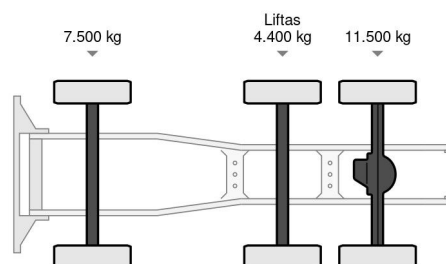

### TECHNISCHE MERKMALE

Datum der erstzulassung	20-03-2008
Nummernschild	BT-NH-29
Kraftstoffart	Diesel
Radformel	6x2
Anzahl der achsen	3
Zylinderzahl	6
Leistung in kw	300
Leistung in ps	408

DAF CF 85 met kiphydrauliek

6x2

Referenznummer: DA980128

### GRÖSSEN UND GEWICHTE

Ladevolumen	
Gewicht	7.350 kg
Bruttogewicht	23.400 kg
Radstand	385 cm
Nutzlast	16.050 kg
Länge	634 cm
Breite	255 cm