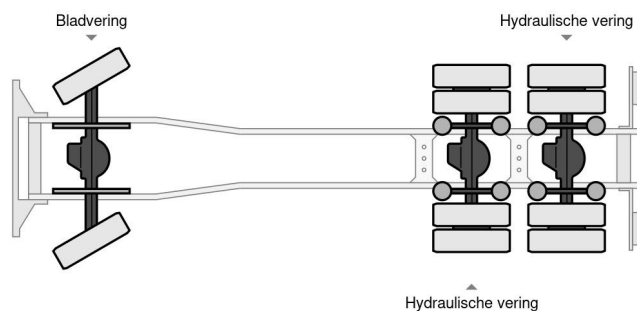

Ginaf - 6x6 + Crane HMF1153K1

CARACTÉRISTIQUES GÉNÉRALES

Id	GI980187
Marque	Ginaf
Modèle	M 3335 S
Type	- 6x6 + Crane HMF1153K1
Année de construction	1998
Chassis	Benne

CARACTÉRISTIQUES TECHNIQUES

Date première immatriculation	10-11-1998
Plaque d'immatriculation	BG-VG-08
Carburant	Diesel
Transmission	Transmission manuelle
Configuration des essieux	6x6
Nombre d'essieux	3

Ginaf M 3335 S - 6x6 + Crane HMF1153K1

Referentienummer: GI980187

DIMENSIONS ET POIDS

Volume de chargement	
Empattement	520 cm

ACCESSOIRES

- Attraper taupe
- Bordmatic
- Gyrophares rotatif
- Pare-soleil
- Tribenne