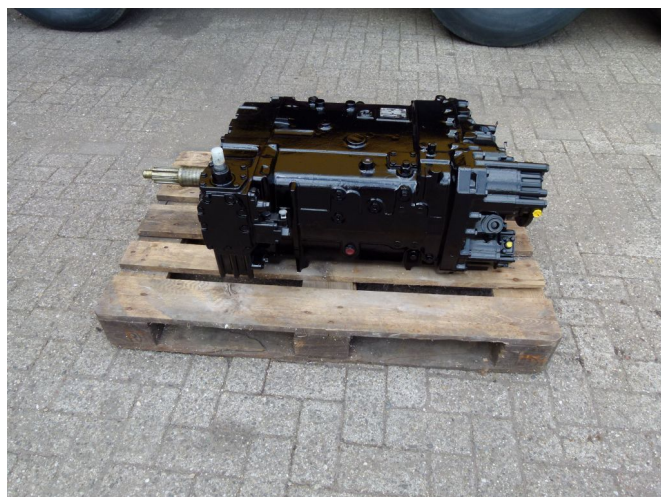

ZF 16S220 Nieuw / New - 25 pcs.

CARACTÉRISTIQUES GÉNÉRALES

Id	ZF-16S220
Marque	ZF
Type	16S220 Nieuw / New - 25 pcs.
Chassis	Boîte de vitesse

DIMENSIONS ET POIDS

Volume de chargement