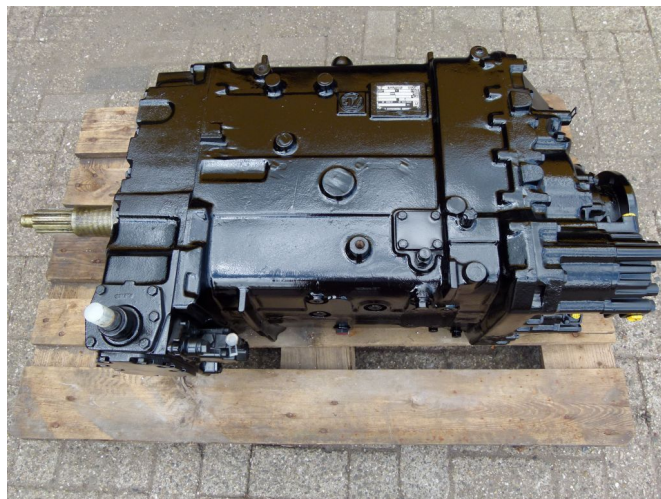

ZF 16S220 Nieuw / New - 25 pcs.

CARACTÉRISTIQUES GÉNÉRALES

Id	ZF-16S220
Marque	ZF
Type	16S220 Nieuw / New - 25 pcs.
Chassis	Boîte de vitesse

DIMENSIONS ET POIDS

Volume de chargement