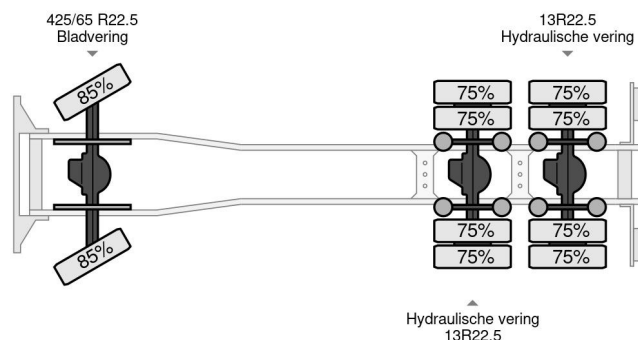

Terberg

CARACTÉRISTIQUES GÉNÉRALES

Id	TE980075
Marque	Terberg
Modèle	FL1350-WDG - 6x6
Année de construction	1994
Chassis	Système de bras à crochet

CARACTÉRISTIQUES TECHNIQUES

Date première immatriculation	25-05-1994
Plaque d'immatriculation	BB-GX-16
Carburant	Diesel
Transmission	Transmission manuelle
Configuration des essieux	6x6
Nombre d'essieux	3
Nombre de cylindres	6
Puissance kw	298
Puissance hp	405

Terberg FL1350-WDG - 6x6

Referentienummer: TE980075

DIMENSIONS ET POIDS

Volume de chargement	
Poids à vide	14.380 kg
Poids maximum	34.500 kg
Empattement	540 cm
Poids de la charge	20.120 kg
Longueur	780 cm
Largeur	250 cm
La taille	320 cm