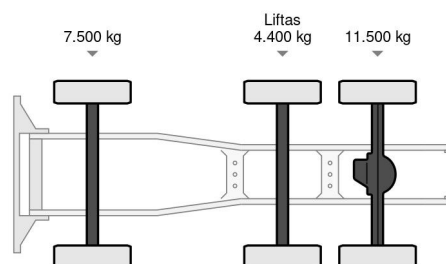

DAF met kiphydrauliek

CARACTÉRISTIQUES GÉNÉRALES

Id	DA980128
Marque	DAF
Modèle	CF 85
Type	met kiphydrauliek
Année de construction	2008
Chassis	Tracteur standard
Classe d'émission	5

CARACTÉRISTIQUES TECHNIQUES

Date première immatriculation	20-03-2008
Plaque d'immatriculation	BT-NH-29
Carburant	Diesel
Configuration des essieux	6x2
Nombre d'essieux	3
Nombre de cylindres	6
Puissance kw	300
Puissance hp	408

DAF CF 85 met kiphydrauliek

6x2

Referentienummer: DA980128

DIMENSIONS ET POIDS

Volume de chargement	
Poids à vide	7.350 kg
Poids maximum	23.400 kg
Empattement	385 cm
Poids de la charge	16.050 kg
Longueur	634 cm
Largeur	255 cm