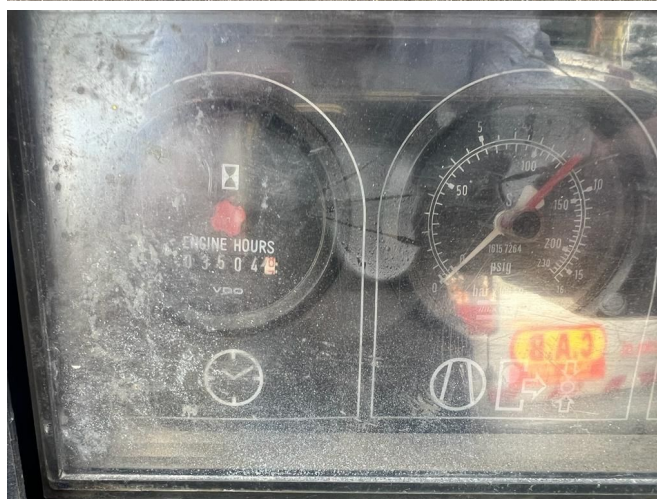

Atlas-Copco 3TNE68-AC

CARACTÉRISTIQUES GÉNÉRALES

Id	DI980172
Marque	Atlas-Copco
Modèle	784 cc 3cilinder
Type	3TNE68-AC
Année de construction	2001
Heures de travail	3.500
Chassis	Compresseur

CARACTÉRISTIQUES TECHNIQUES

Carburant	Diesel
-----------	--------

DIMENSIONS ET POIDS

Volume de chargement	
Longueur	300 cm
Largeur	130 cm
La taille	120 cm