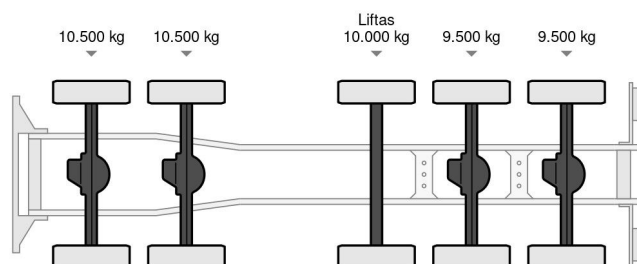

Mercedes-Benz

CARACTÉRISTIQUES GÉNÉRALES

Id	ME980608
Marque	Mercedes-Benz
Année de construction	2007
Chassis	Benne
Classe d'émission	5

CARACTÉRISTIQUES TECHNIQUES

Date première immatriculation	11-06-2007
Plaque d'immatriculation	BT-BF-74
Carburant	Diesel
Configuration des essieux	10x8
Nombre d'essieux	5
Nombre de cylindres	6
Puissance kw	350
Puissance hp	476

Mercedes-Benz

10x8

Referentienummer: ME980608

DIMENSIONS ET POIDS

Volume de chargement	
Poids à vide	20.370 kg
Poids maximum	50.000 kg
Empattement	695 cm
Poids de la charge	29.630 kg
Longueur	965 cm
Largeur	247 cm