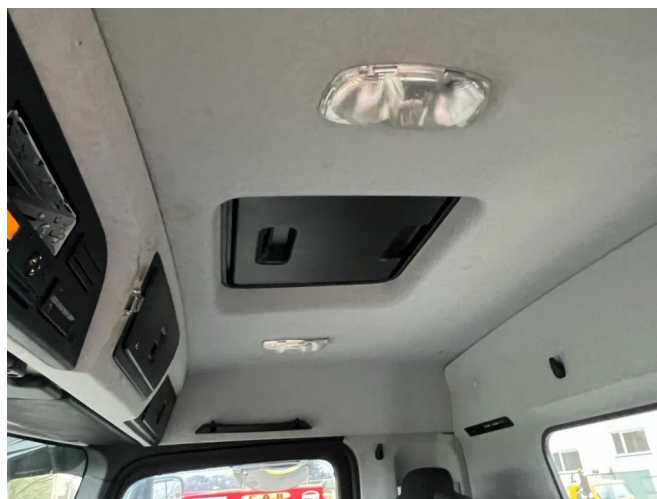

## Mercedes-Benz 3345 AS STEELSPRINGS +OZGUL TIPPER TRAILER 2015

### CARACTÉRISTIQUES GÉNÉRALES

Id	ME980658 +OP980365
Marque	Mercedes-Benz
Modèle	Arocs 3345
Type	3345 AS STEELSPRINGS +OZGUL TIPPER TRAILER 2015
Année de construction	2016
Chassis	Tracteur standard
Classe d'émission	6

### DIMENSIONS ET POIDS

Volume de chargement