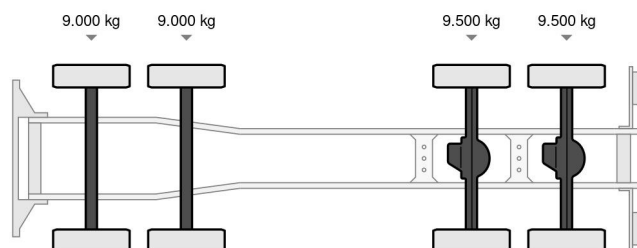

DAF 85.410

CARACTÉRISTIQUES GÉNÉRALES

Id	DA980129
Marque	DAF
Modèle	CF 85
Type	85.410
Année de construction	2008
Chassis	Système de bras à crochet
Classe d'émission	5

CARACTÉRISTIQUES TECHNIQUES

Date première immatriculation	27-03-2008
Plaque d'immatriculation	BT-XL-05
Carburant	Diesel
Configuration des essieux	8x4
Nombre d'essieux	4
Nombre de cylindres	6
Puissance kw	300
Puissance hp	408

DAF CF 85 85.410

8x4

Referentienummer: DA980129

DIMENSIONS ET POIDS

Volume de chargement	
Poids à vide	14.220 kg
Poids maximum	44.000 kg
Empattement	600 cm
Poids de la charge	29.780 kg
Longueur	845 cm
Largeur	253 cm