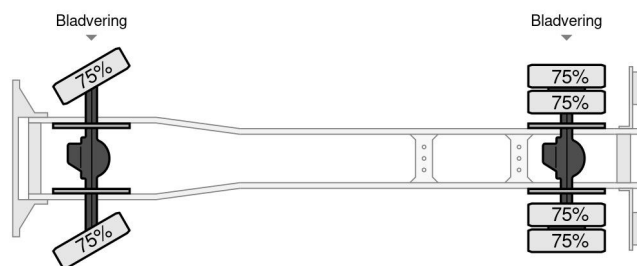

Mercedes-Benz 2024 AK 4x4 with crane HMF1153K2

ALGEMENE KENMERKEN

Id	ME980493
Merk	Mercedes-Benz
Type	2024 AK 4x4 with crane HMF1153K2
Bouwjaar	1996
Tellerstand	230.000 km
Opbouw	Kipper
Emissieklasse	2

Mercedes-Benz 2024 AK 4x4 with crane HMF1153K2

Referentienummer: ME980493

TECHNISCHE KENMERKEN

Datum eerste toelating	06-06-1996
Kentekenplaat	BD-TG-52
Brandstof	Diesel
Transmissie	Handgeschakeld
Asconfiguratie	4x4
Aantal assen	2
Aantal cilinders	6
Vermogen in kw	180
Vermogen in pk	245

MATEN EN GEWICHTEN

Laadvolume	
Ledig gewicht	12.520 kg
Wielbasis	450 cm
Lengte	763 cm
Breedte	250 cm