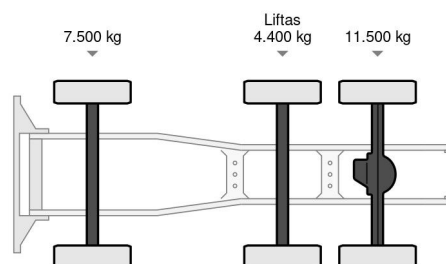

DAF met kiphydrauliek

ALGEMENE KENMERKEN

Id	DA980128
Merk	DAF
Model	CF 85
Type	met kiphydrauliek
Bouwjaar	2008
Opbouw	Standaard trekker
Emissieklasse	5

TECHNISCHE KENMERKEN

Datum eerste toelating	20-03-2008
Kentekenplaat	BT-NH-29
Brandstof	Diesel
Asconfiguratie	6x2
Aantal assen	3
Aantal cilinders	6
Vermogen in kw	300
Vermogen in pk	408

DAF CF 85 met kiphydrauliek

6x2

Referentienummer: DA980128

MATEN EN GEWICHTEN

Laadvolume	
Ledig gewicht	7.350 kg
Max. gewicht	23.400 kg
Wielbasis	385 cm
Laadvermogen	16.050 kg
Lengte	634 cm
Breedte	255 cm